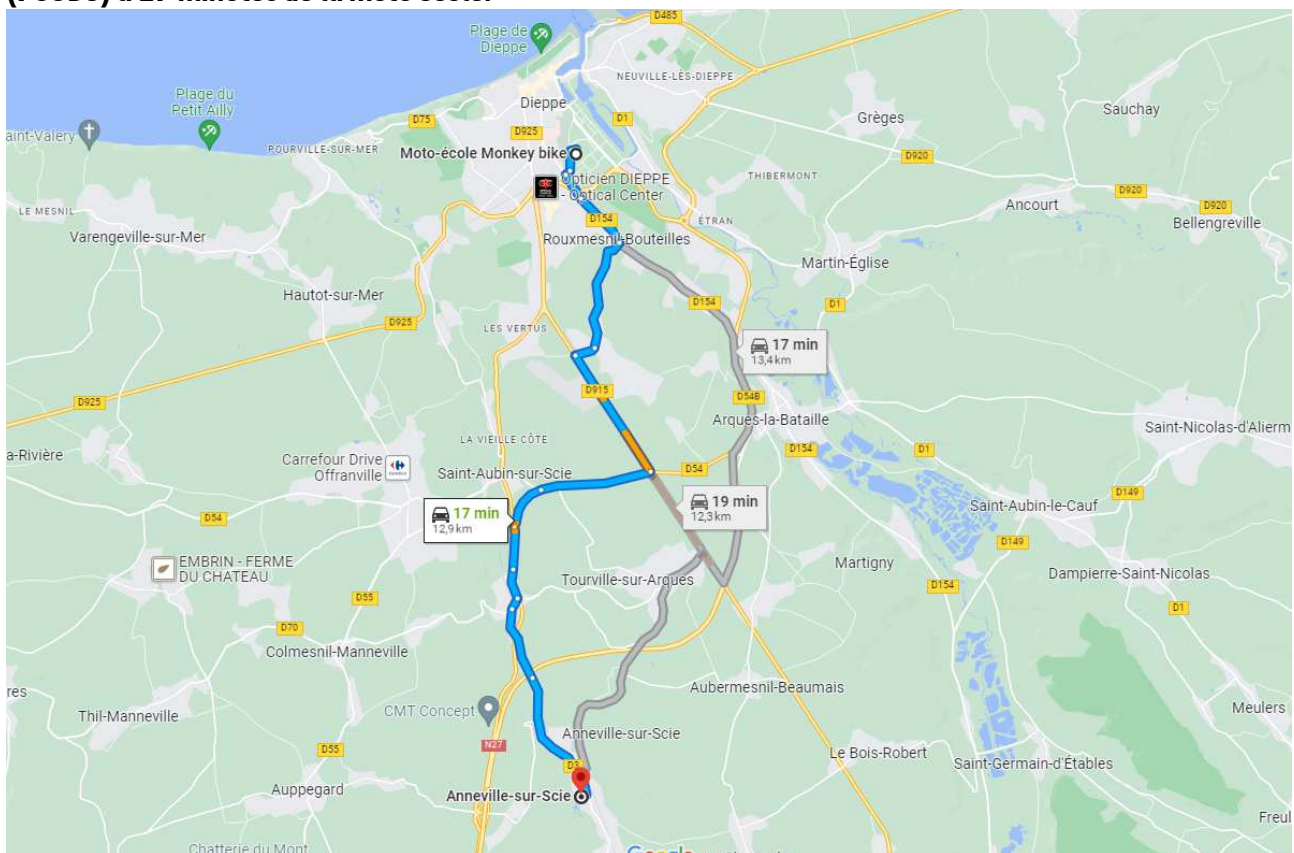

MONKEY BIKE MOTO-ECOLE
Agrément : E 23 076 0004 0
3, rue Albert Legras
76200 DIEPPE
06 47 80 10 40

Lieu et conditions d'usage de la piste pour la formation aux catégories de permis de conduire AM, A, A2 et formation 125 (L5E)

Moto ECOLE MONKEY BIKE

Adresses

Les formations citées ci-dessus ont lieu sur une piste privée de 4000m² située à ANNEVILLE SUR SCIE (76590) à 17 minutes de la moto école.

Adresse de la moto école : 3 rue Albert LEGRAS à DIEPPE (76200)
Coordonnées GPS de la piste : 49°49'46.0"N 1°05'07.3"E

Formalités des rendez-vous :

Les rendez vous ont lieu à la Moto école,

Le formateur conduit la moto, l'élève le véhicule catégorie B de la moto-école si celui-ci ne se sent pas capable de prendre la moto pour la première fois.

Dès que l'élève acquière l'autonomie (décision prise par le formateur deux roues en concertation avec l'élève), l'élève peut alors démarrer directement son cours au lieu de départ de la moto école et revenir de la piste sur la moto.